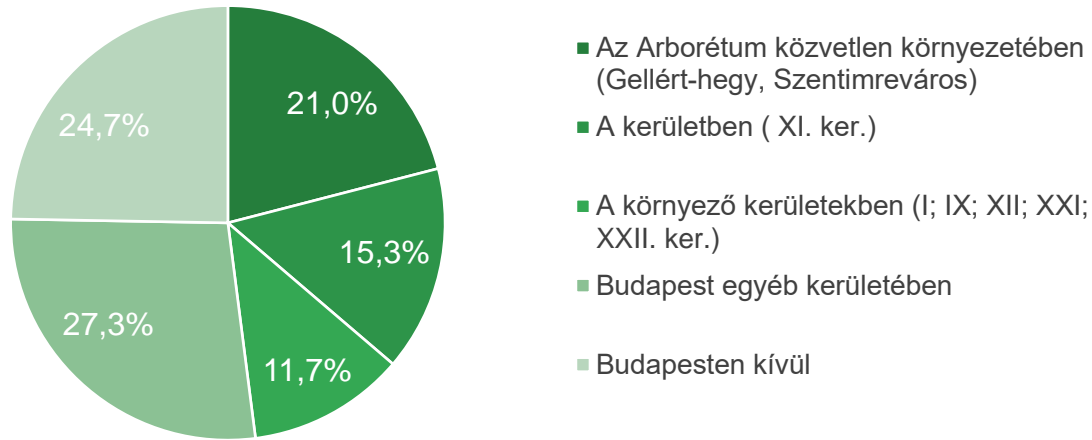

4. Milyen közel lakik Ön az Arborétumhoz?