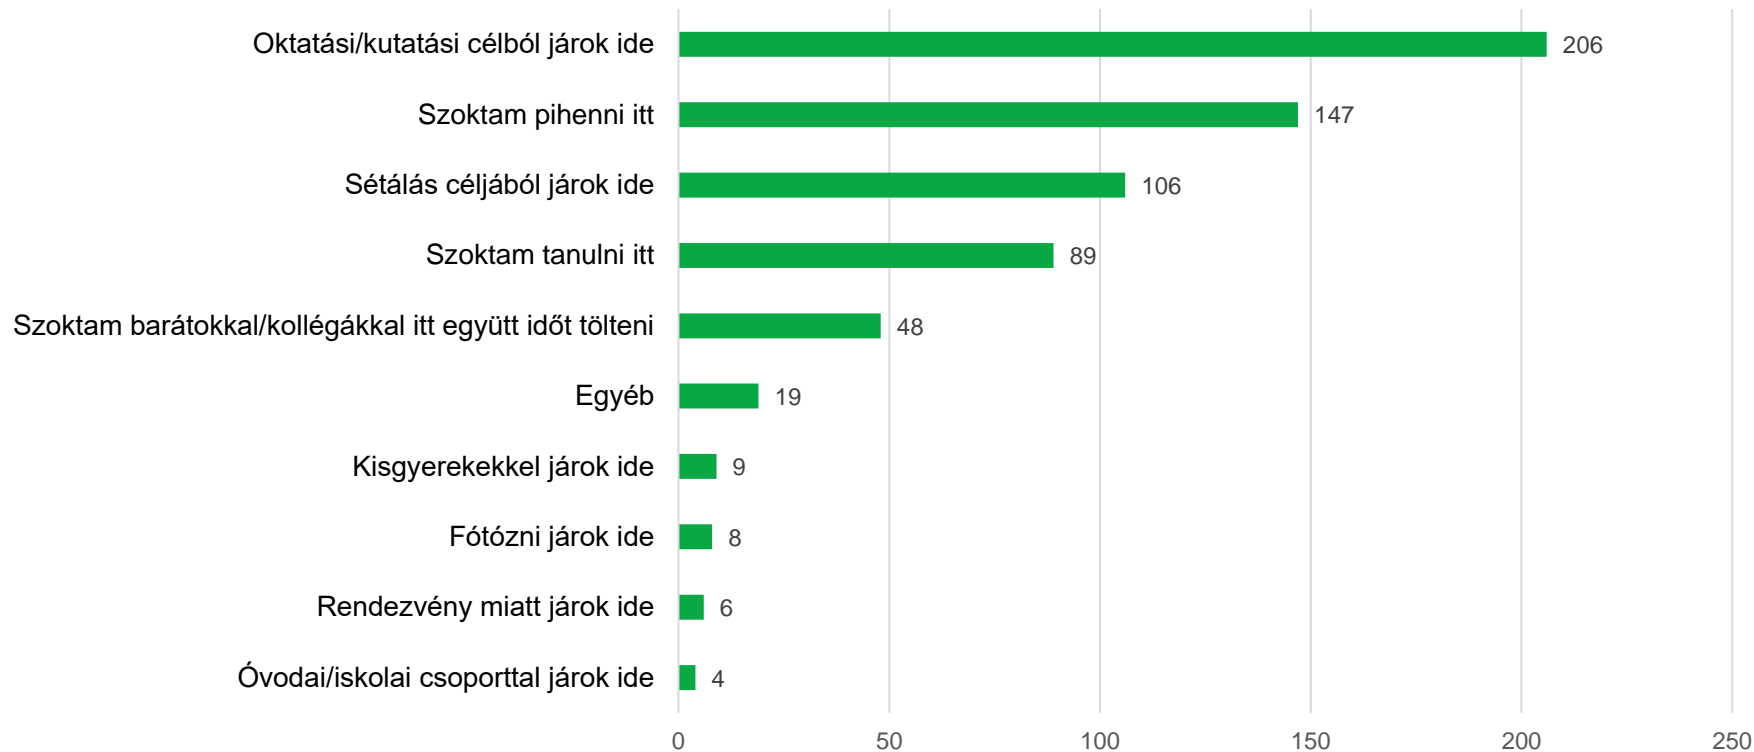

6. Milyen tevékenységekkel tölti az idejét az Arborétumban? (említések száma)