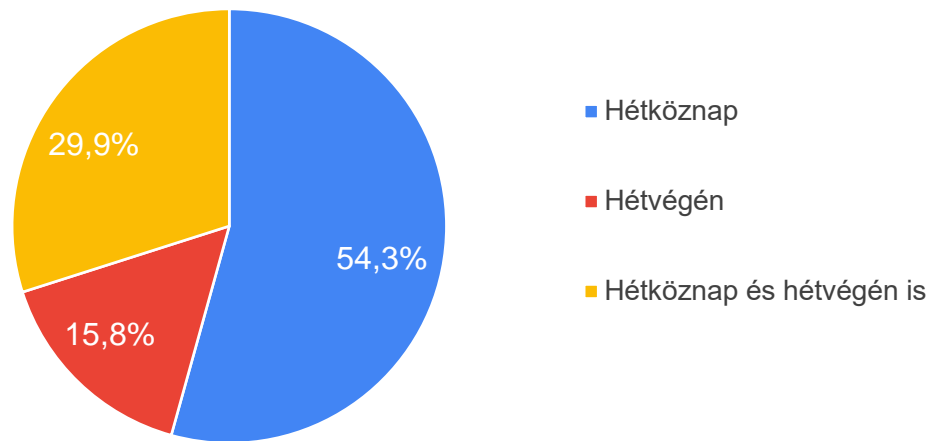

## 6. Milyen tevékenységekkel tölti az idejét az Arborétumban? (említések száma)

## 7. Általában mennyi időt tölt itt?

7. Kérdés válaszainak megoszlása a nem egyetemi hallgatók/dolgozók körében  
Általában mennyi időt töltenek itt, akik nem tanulnak/dolgoznak az egyetemen?

## 8. Általában melyik napszakban látogatja az Arborétumot?

9. Általában melyik napokon látogatja az Arborétumot?

10. Összességében milyenek látja jelenleg az Arborétumot?

10. Kérdés válaszainak megoszlása a hallgatók szemszögéből  
Összességében milyenek látják a hallgatók az Arborétumot?