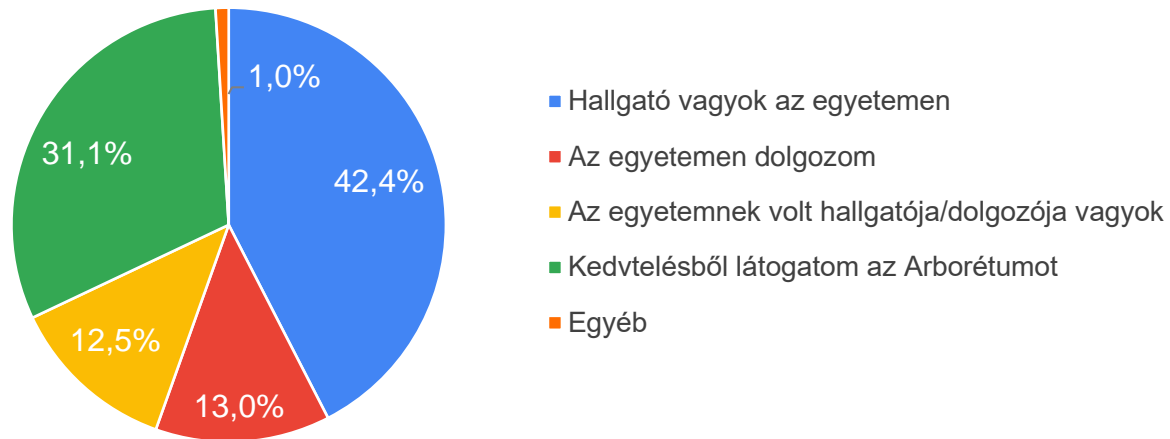

## **Alapadatok**

Kérdőív kitöltési időtartománya: 2024. 04. 29. – 05. 13.

Kitöltők száma: 615 fő

Kitöltési felület: online kérdőív

1. Az Ön neme

2. Az Ön életkora

### 3. Hogyan kapcsolódik Ön az Arborétumhoz?