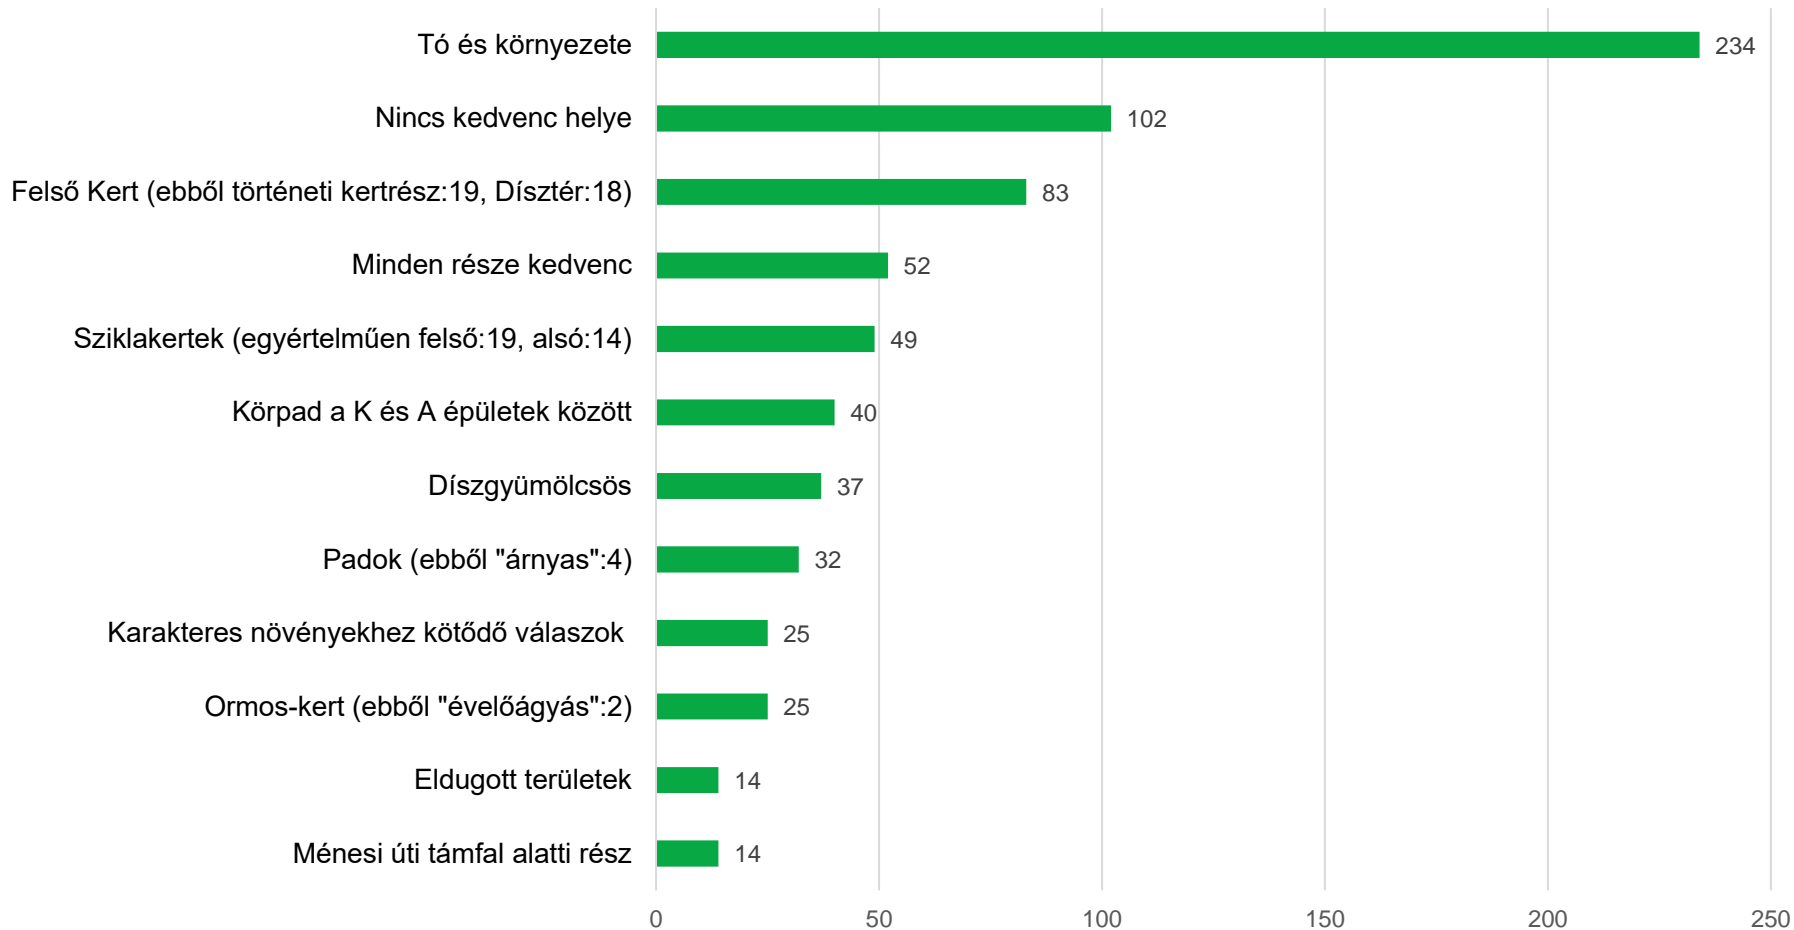

11. Legkedveltebb helyek az Arborétumban (említések száma)

Tó és környezete	234	Gyűjtemények (Babérmeggy, Orgona, Szubtrópusi, Mediterrán)	12	Tavaszi virágmezők	2
Nincs kedvenc	102			Szubtrópusi üvegház melletti rész	2
Minden része kedvenc	52	Alsó Kert pergola	11	Kollégium környezete	2
Sziklakertek (egyértelműen felső:19, alsó:14)	49	Nagyvér	10	Felső Kert főtengely sétány	2
Körpad a K és A épületek között	40	K és A épületek közötti terület	10	Biokert	2
Díszgyümölcsös	37	K épület környezete (ebből "nyugati oldal":1)	10	Balkonnövény bemutató a Gyümölcsudvarnál	2
Felső Kert (pontosítás nélkül)	36	Alsó Kert	9	Teniszpálya	1
Padok (ebből "árnyas":4)	32	Alsó Kert észak-nyugati sarka	7	Szoborkert	1
Ormos-kert (ebből "évelőágyás":2)	25	Koros fák	6	Nyílt gyepes területek	1
Karakteres növényekhez kötődő válaszok (perzsafa:11, csüngő bükk:7, szivarfa (Alsó Kert):4, vérbükk:1, japánjuhar:1, ginkgo:1)	25	A épület környezete	5	Növénycsoportok belső ösvényei	1
Felső Kert történeti kertrész (kivéve Dísztér)	19	Cédrusok (K épület nyugati oldalán:1, parkolóval szemben: 1, egyéb:2)	4	G épület mögött	1
Dísztér	18	Biokert feletti terület	4	Felső Kert nyugati része	1
Ménesi úti támfal alatti rész	14	Szoborkert feletti terület	3	Évelőágyás a kollégium alatt	1
Eldugott területek	14	Biokert alatti terület	3	Alsó Kert déli része	1
		Alsó Kert nyugati része	3	A épület alatti gyephézagos ösvény	1