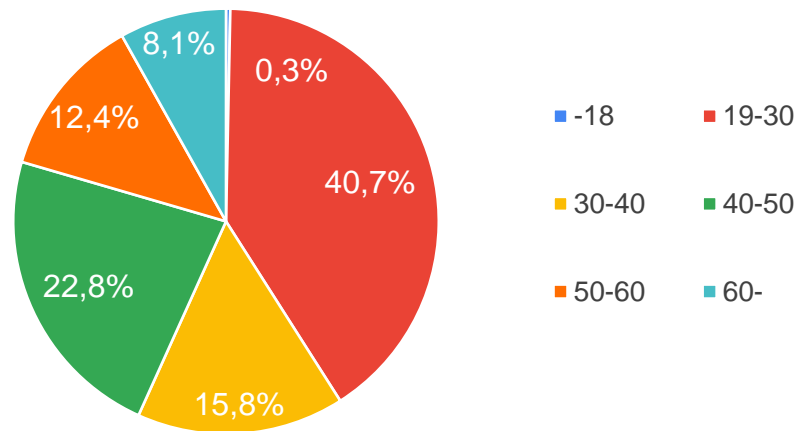

## **Alapadatok**

Kérdőív kitöltési időtartománya: 2024. 04. 29. – 05. 13.

Kitöltők száma: 615 fő

Kitöltési felület: online kérdőív

1. Az Ön neme

2. Az Ön életkora

### 3. Hogyan kapcsolódik Ön az Arborétumhoz?

#### 4. Milyen közel lakik Ön az Arborétumhoz?