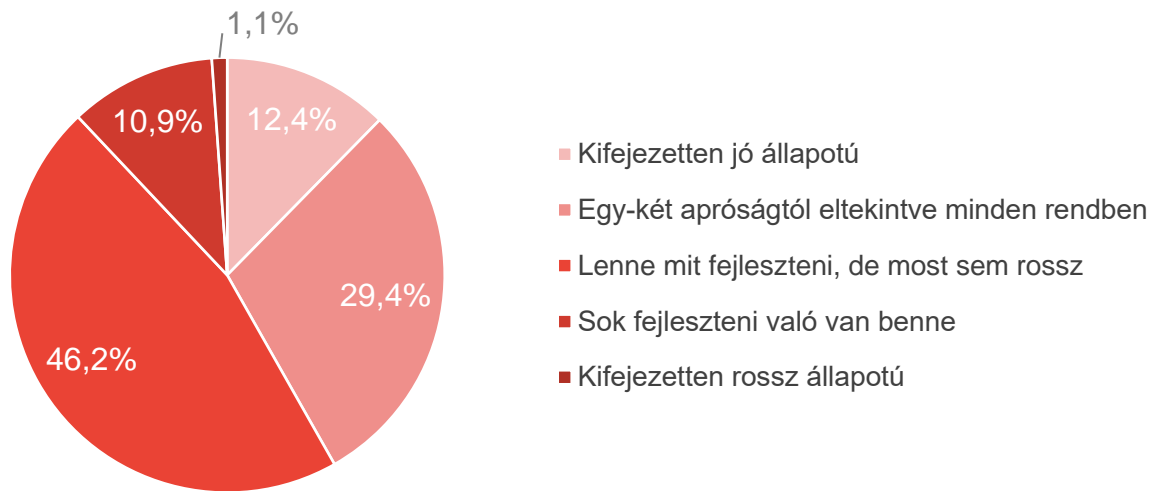

## 6. Milyen tevékenységekkel tölti az idejét az Arborétumban? (említések száma)

## 7. Általában mennyi időt tölt itt?

7. Kérdés válaszainak megoszlása a nem egyetemi hallgatók/dolgozók körében  
Általában mennyi időt töltenek itt, akik nem tanulnak/dolgoznak az egyetemen?

## 8. Általában melyik napszakban látogatja az Arborétumot?

9. Általában melyik napokon látogatja az Arborétumot?

10. Összességében milyenek látja jelenleg az Arborétumot?

10. Kérdés válaszainak megoszlása a hallgatók szemszögéből  
Összességében milyenek látják a hallgatók az Arborétumot?