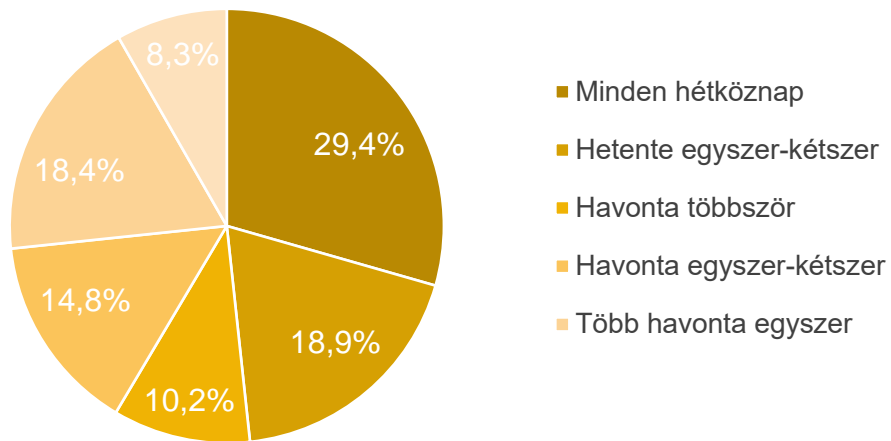

5. Milyen gyakran szokott Ön az Arborétumban tartózkodni?