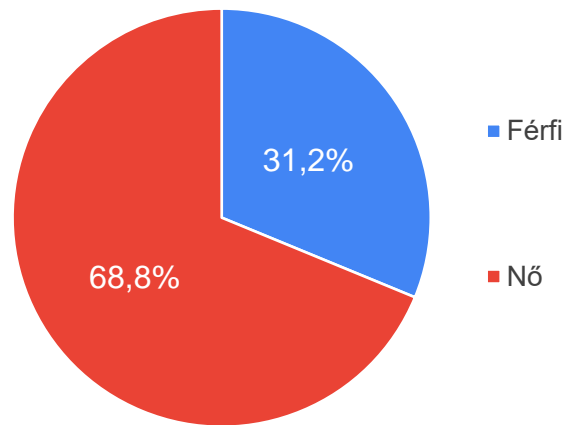

# **A Budai Arborétum használata c.**

kérdőív eredményei

Magyar Agrár- és Élettudományi Egyetem  
Tájépítészeti, Településtervezési és Díszkertészeti Intézet

2024

## **Alapadatok**

Kérdőív kitöltési időtartománya: 2024. 04. 29. – 05. 13.

Kitöltők száma: 615 fő

Kitöltési felület: online kérdőív

1. Az Ön neme

2. Az Ön életkora