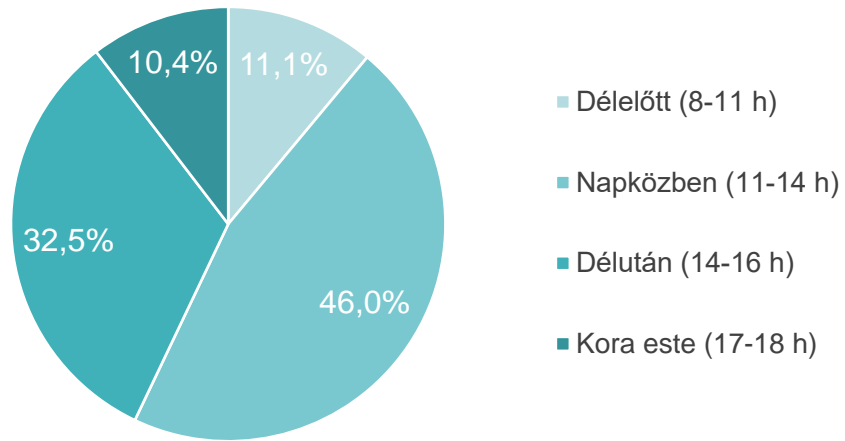

## 6. Milyen tevékenységekkel tölti az idejét az Arborétumban? (említések száma)

## 7. Általában mennyi időt tölt itt?

7. Kérdés válaszainak megoszlása a nem egyetemi hallgatók/dolgozók körében  
Általában mennyi időt töltenek itt, akik nem tanulnak/dolgoznak az egyetemen?

## 8. Általában melyik napszakban látogatja az Arborétumot?

9. Általában melyik napokon látogatja az Arborétumot?

10. Összességében milyenek látja jelenleg az Arborétumot?

10. Kérdés válaszainak megoszlása a hallgatók szemszögéből  
Összességében milyenek látják a hallgatók az Arborétumot?