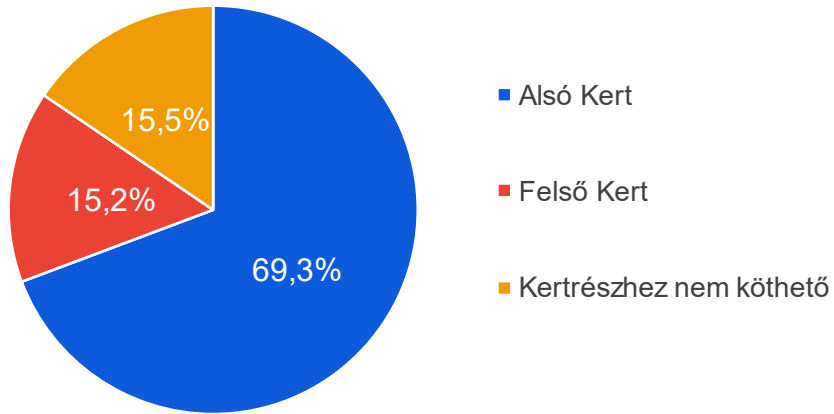

11. Kedvelt helyek Alsó -Felső Kert szerinti megoszlása
(említések száma)

Alsó Kert	469
Felső Kert	103
Kertrészhez nem köthető	105